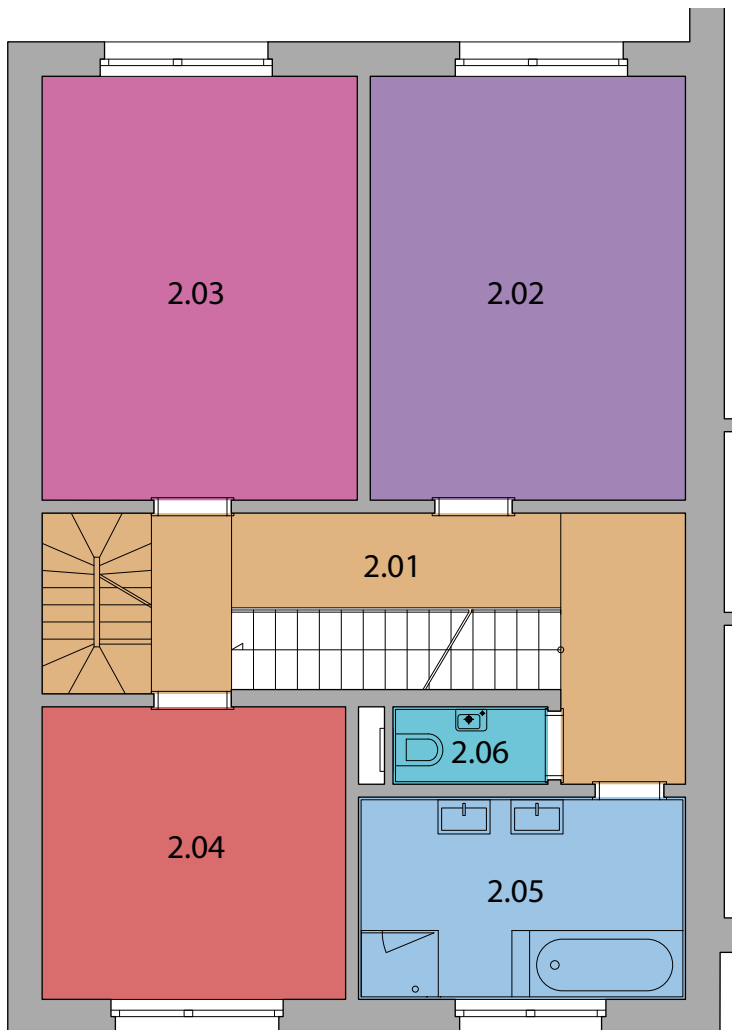

Dům RD 7 - 2.NP - 72,04 m²

0m 1m 2m 3m 4m 5m

2.NP	rozměry v m ²
2.01 CHODBA	13,49
2.02 LOŽNICE	18,04
2.03 LOŽNICE	18,04
2.04 LOŽNICE	12,00
2.05 KOUPELNA	8,85
2.06 WC	1,62
CELKOVÁ PLOCHA	72,04

USTOUPENÉ	rozměry v m ²
3.01 GALERIE	19,50
CELKOVÁ PLOCHA	19,50