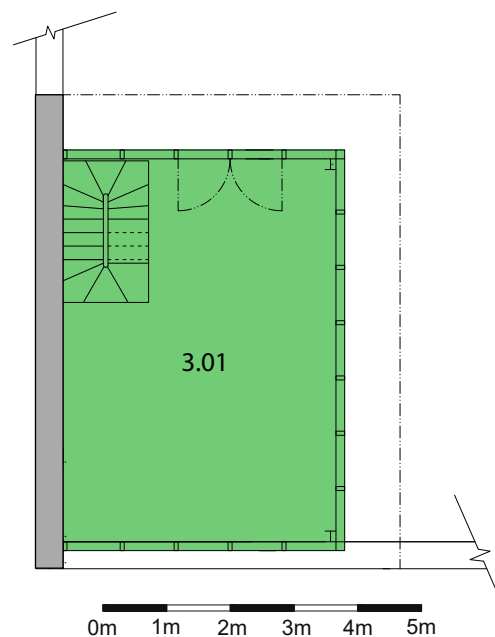

Dům RD 1 - 2.NP - 79,8 m²

0m 1m 2m 3m 4m 5m

2.NP	rozměry v m ²
2.01 CHODBA	15,05
2.02 LOŽNICE	20,50
2.03 LOŽNICE	19,25
2.04 LOŽNICE	14,53
2.05 KOUPELNA	8,85
2.06 WC	1,62
CELKOVÁ PLOCHA	79,80

USTOUPENÉ	rozměry v m ²
3.01 GALERIE	23,70
CELKOVÁ PLOCHA	23,70

0m 1m 2m 3m 4m 5m