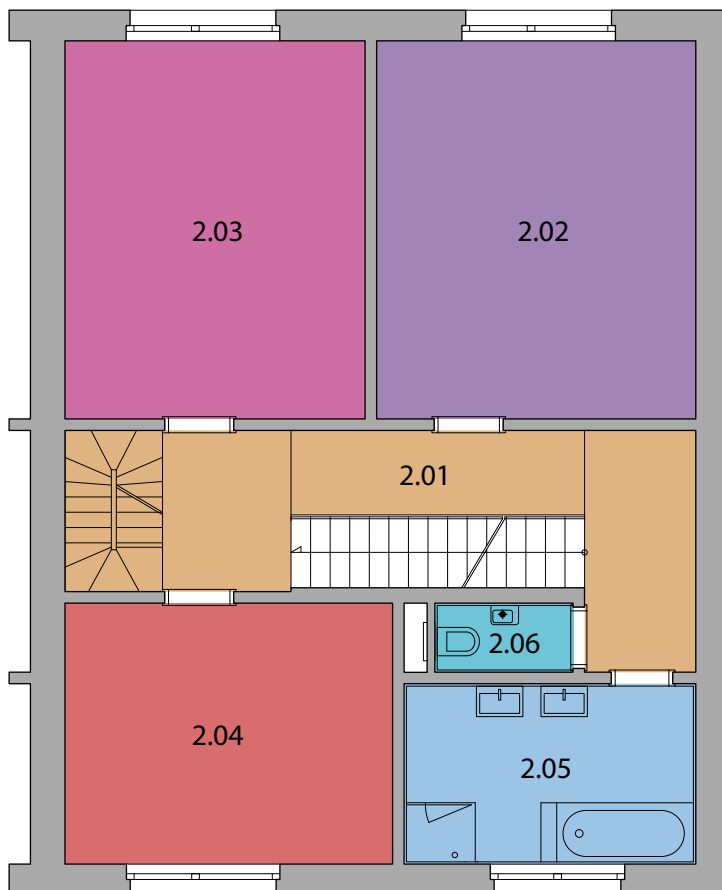

Dům RD 1 - 2.NP - 79,8 m²

0m 1m 2m 3m 4m 5m

2.NP	rozměry v m ²
2.01 CHODBA	15,05
2.02 LOŽNICE	20,50
2.03 LOŽNICE	19,25
2.04 LOŽNICE	14,53
2.05 KOUPELNA	8,85
2.06 WC	1,62
CELKOVÁ PLOCHA	79,80

USTOUPENÉ	rozměry v m ²
3.01 GALERIE	23,70
CELKOVÁ PLOCHA	23,70

0m 1m 2m 3m 4m 5m